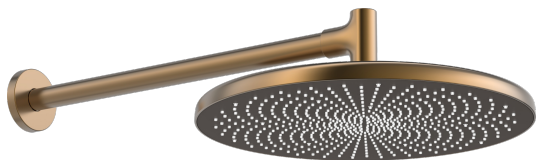

EAN: 4057304021541
static.hansa.com/4726030081

HANSAAURELIA. Harmónia jednoduchosti a elegancie.

AURELIA čerpá dizajnovú inšpiráciu z nádherných prvkov divokej prírody. Jemná krivka malého kvapky vody slúži ako vzor pre naše ručné a hlavové sprchy, dokončujúc dizajn s eleganciou.

Stojte pod kaskádou vody a zažite symfóniu zážitkov, keďže šikový dizajn zabezpečuje efektívne rozdelenie vody, objímajúce celé telo v osviežujúcej a oživujúcej pohode.

Zvýšte svoj každodenný rituál s HANSAAURELIA, kde každá kvapka sa stáva oslavou prírodzenej krásy.

Hlavová sprcha 300 mm
 Inštalácia na stenu

ZVÝŠENIE VAŠICH MOMENTOV

- Riešenia pre sprchy
- Príslušenstvo
- Nástenná montáž
- Brúsený bronz
- Hlavová sprcha, Otočné pripojenie guľového kĺbu, Technológia proti usadeninám (ľahko sa čistí)
- Osviežujúci – Silný prúd vody, aktivuje a osviežuje telo
- Vonkajší závit, Krycia doska (y)
- 1-prúdová