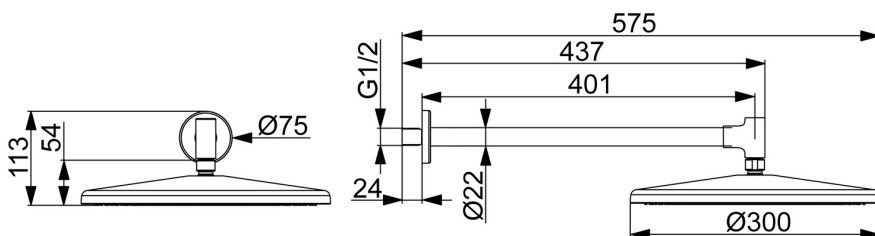

EAN: 4057304021541
static.hansa.com/4726030081

HANSAAURELIA. Harmónia jednoduchosti a elegancie.

AURELIA čerpá dizajnovú inšpiráciu z nádherných prvkov divokej prírody. Jemná krivka malého kvapky vody slúži ako vzor pre naše ručné a hlavové sprchy, dokončujúc dizajn s eleganciou.

Hlavová sprcha 300 mm
 Inštalácia na stenu

ZVÝŠENIE VAŠICH MOMENTOV

- Riešenia pre sprchy
- Príslušenstvo
- Nástenná montáž
- Brúsený bronz
- Hlavová sprcha, Otočné pripojenie guľového kĺbu, Technológia proti usadeninám (ľahko sa čistí)
- Osviežujúci – Silný prúd vody, aktivuje a osviežuje telo
- Vonkajší závit, Krycia doska (y)
- 1-prúdová

Technické údaje

Vlastnosti prietoku

Prietok pri tlaku 3 bar (s obmedzovačmi prietoku) **12.0 l/min**

Technické vlastnosti

Dodávka teplej vody **max. +65°C**
Pracovný tlak **0.5-5 bar**
Spojovacia veľkosť **G1/2**
Spätná klapka (STN EN 1717) **EB**
Materiál **Mosadz/Plast**